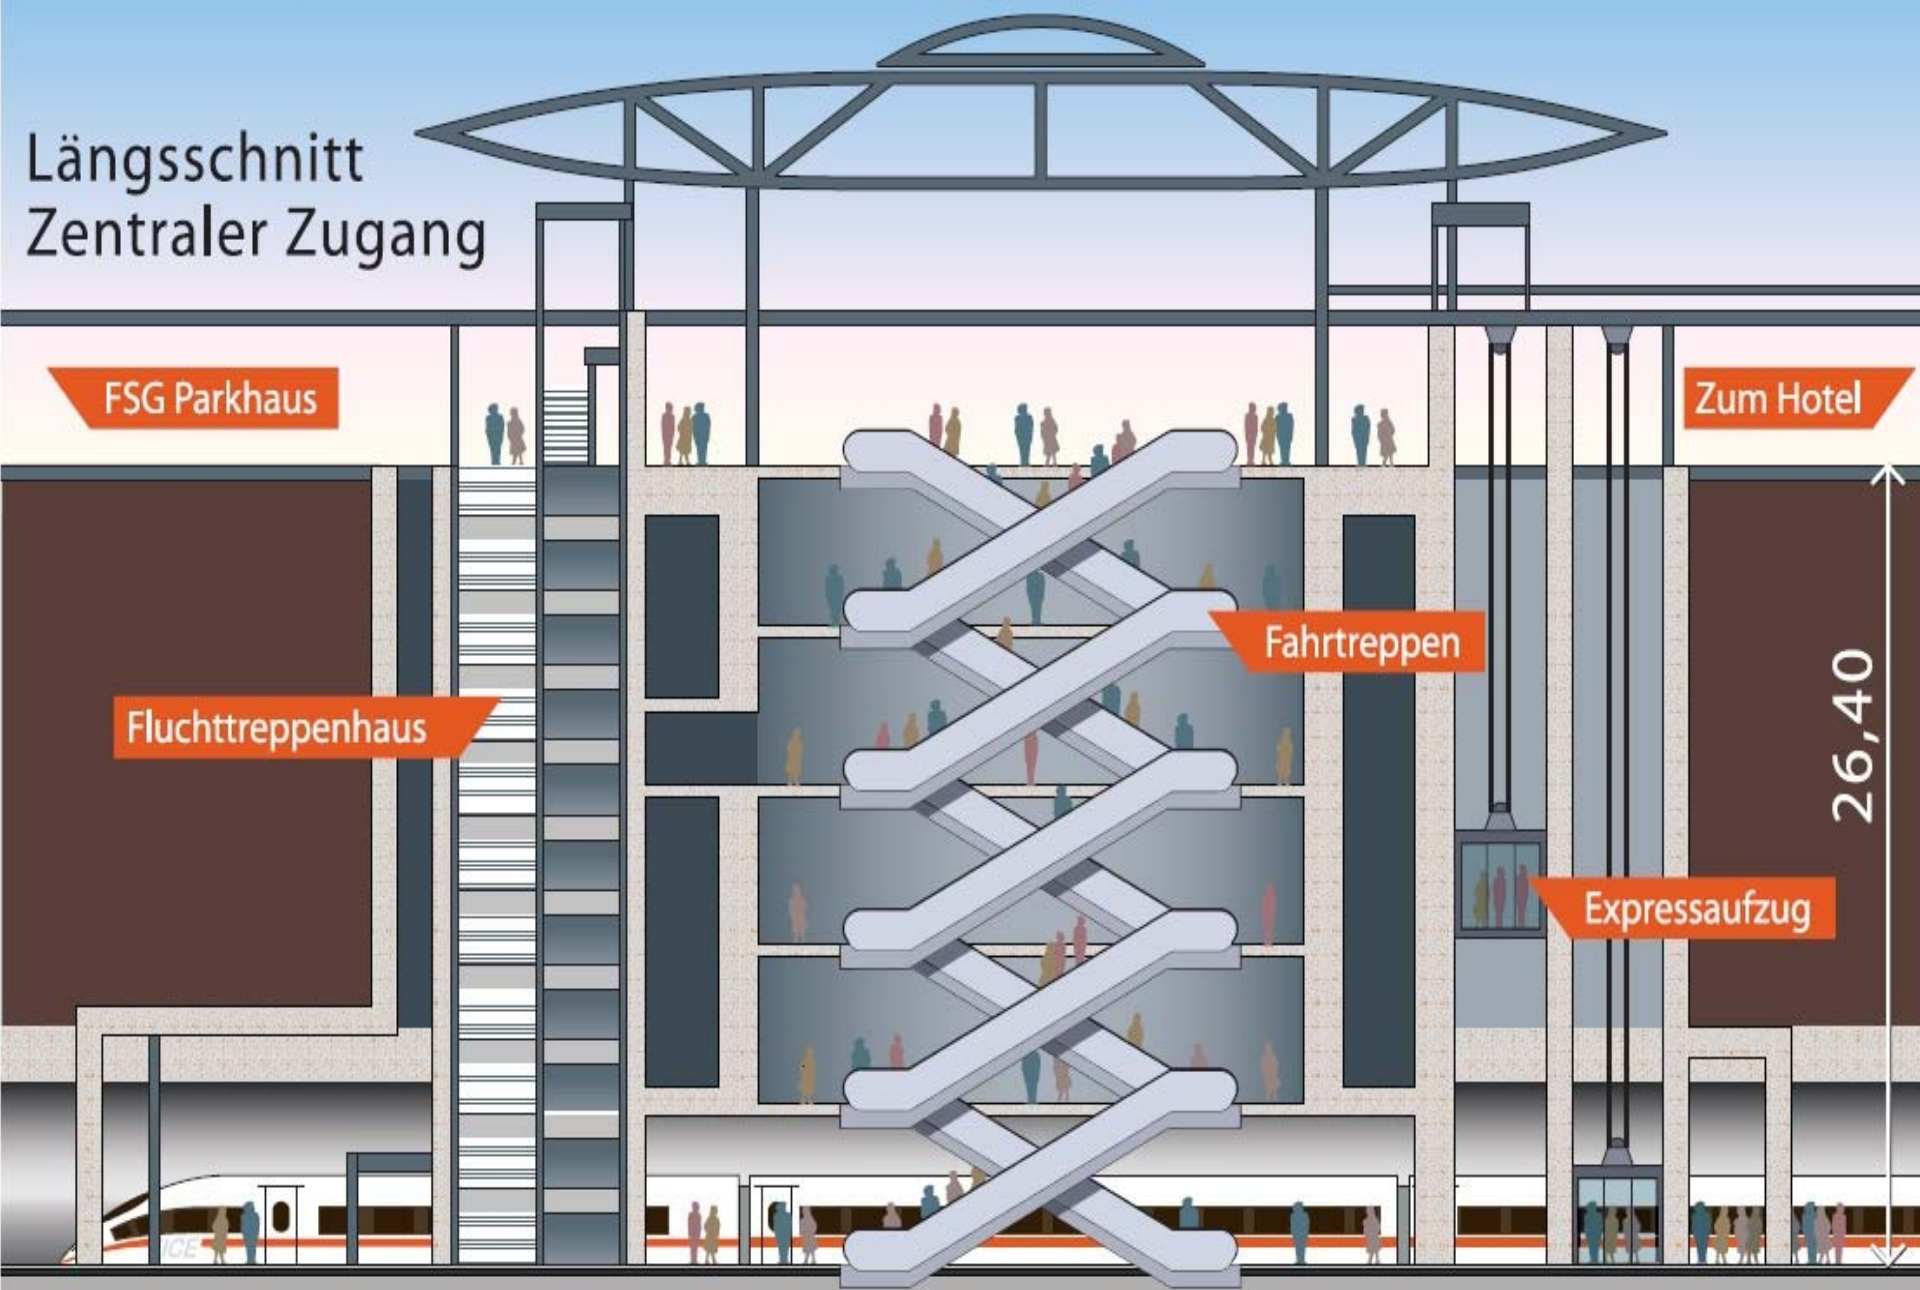

Längsschnitt Zentraler Zugang

FSG Parkhaus

Zum Hotel

Fluchttreppenhaus

Fahrtreppen

Expressaufzug

26,40